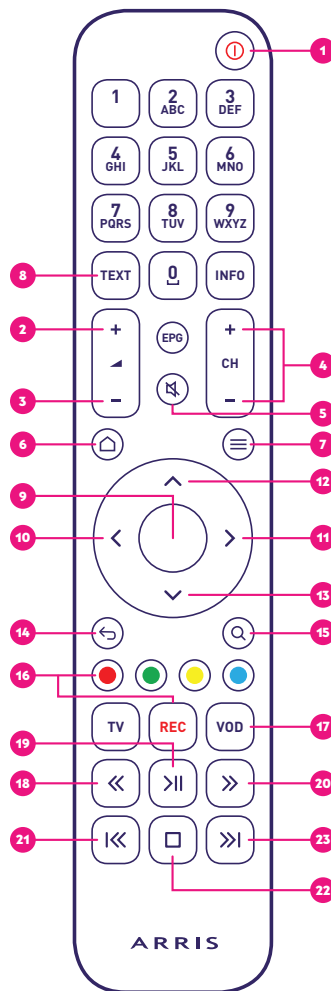

Dálkový ovladač

Arris 4302

www.kuki.cz/telka

V případě potřeby nás neváhej kontaktovat
na zákaznické lince **539 010 020**.

- 1 zapnutí / vypnutí
- 2 zvýšení hlasitosti
- 3 snížení hlasitosti
- 4 přepínání kanálů
- 5 vypnutí / zapnutí zvuku
- 6 zobrazení úvodní obrazovky
- 7 zobrazení kontextového menu
- 8 teletext
- 9 potvrzení volby / po dlouhém přidržení se zobrazí kontextové menu
- 10 pohyb doleva / při přehrávání posunutí po časové ose do minulosti
- 11 pohyb doprava / při přehrávání posunutí po časové ose do budoucnosti
- 12 pohyb nahoru / při přehrávání přepnutí kanálu
- 13 pohyb dolů / při přehrávání přepnutí kanálu
- 14 pohyb o krok zpět
- 15 vyhledávání
- 16 nahrávání pořadu / smazání nahrávky
- 17 zobrazení kinotéky
- 18 při přehrávání posunutí po časové ose do minulosti
- 19 pozastavení / spuštění pořadu
- 20 při přehrávání posunutí po časové ose do budoucnosti
- 21 spuštění pořadu od začátku
- 22 zastavení přehrávání a pohyb o krok zpět
- 23 posunutí pořadu do živého vysílání